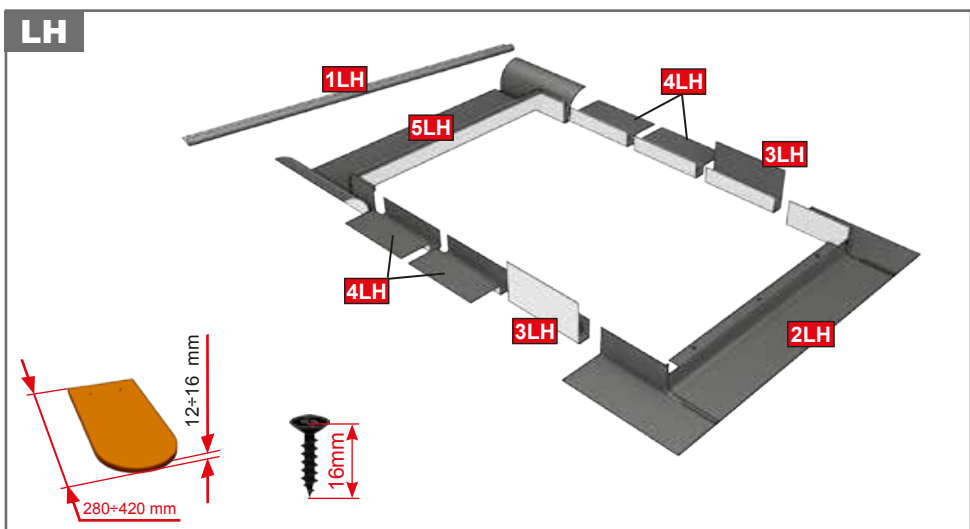

LH

OKPOL Sp. z o.o.
 ul. Topolowa 24
 49-318 Skarbimierz-Osiedle

e-mail: okpol@okpol.pl
 e-mail: serwis@okpol.pl

Producent zastrzega, iż nie będzie ponosić żadnej odpowiedzialności za nieprzestrzeganie wymogów bezpieczeństwa oraz przepisów prawa jak również prawa budowlanego przez właściciela, użytkownika, montażystę oraz architekta.