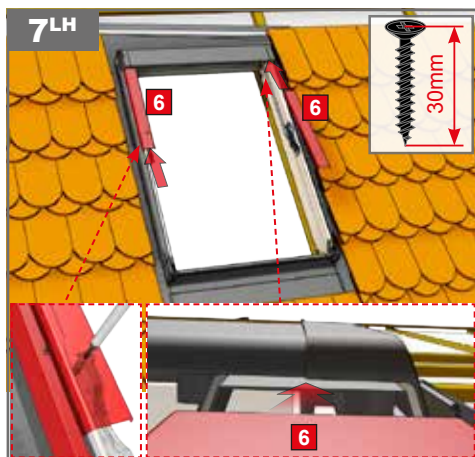

LH

OKPOL Sp. z o.o.
 ul. Topolowa 24
 49-318 Skarbimierz-Osiedle

e-mail: okpol@okpol.pl
 e-mail: serwis@okpol.pl

Producent zastrzega, iż nie będzie ponosić żadnej odpowiedzialności za nieprzestrzeganie wymogów bezpieczeństwa oraz przepisów prawa jak również prawa budowlanego przez właściciela, użytkownika, montażystę oraz architekta.