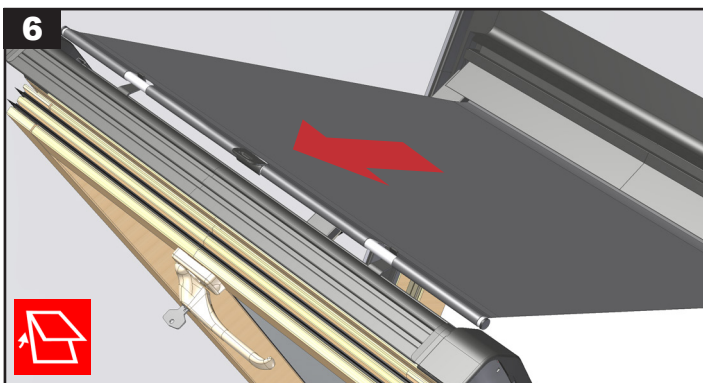

AMW

OKPOL
OKNA DACHOWE

OKPOL®

OKPOL Sp. z o.o.
ul. Topolowa 24
49-318 Skarbimierz-Osiedle

www.okpol.pl
e-mail: okpol@okpol.pl
e-mail: serwis@okpol.pl

Producent zastrzega, iż nie będzie ponosić żadnej odpowiedzialności za nieprzestrzeganie wymogów bezpieczeństwa oraz przepisów prawa jak również prawa budowlanego przez właściciela, użytkownika, montażystę oraz architekta.