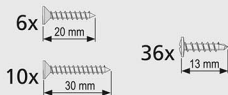

PCP

Shop for product available at: keyliteprofilen.de/en/pcp

000mm x 000mm

00kg 00°-00°

CE

5 4038198 002884

PTH / PFE

Shop for product available at: keyliteprofilen.de/en/pth

000mm x 000mm

00kg 00°-00°

CE

5 4038198 002884

4

5

45 - 90 mm

15 - 45 mm

10 - 15 mm

7,8,9,10 mm

6a

7a

6b

7b

3,4,5,6 mm

8

4x 30 mm

$W = 1340 \text{ mm}$

9

10

11

12

13

14