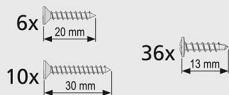

PCP

Shop for product available at: keyliteprofilen.de/en/pcp

000mm x 000mm

00kg 00°-00°

CE

5 4038198 002884

PTH / PFE

Shop for product available at: keyliteprofilen.de/en/pth

000mm x 000mm

00kg 00°-00°

CE

5 4038198 002884

4

5

45 - 90 mm

15 - 45 mm

10 - 15 mm

7,8,9,10 mm

6a

7a

6b

7b

3,4,5,6 mm

8

4x 30 mm

$W = 1340 \text{ mm}$

9

10

11

12

13

14